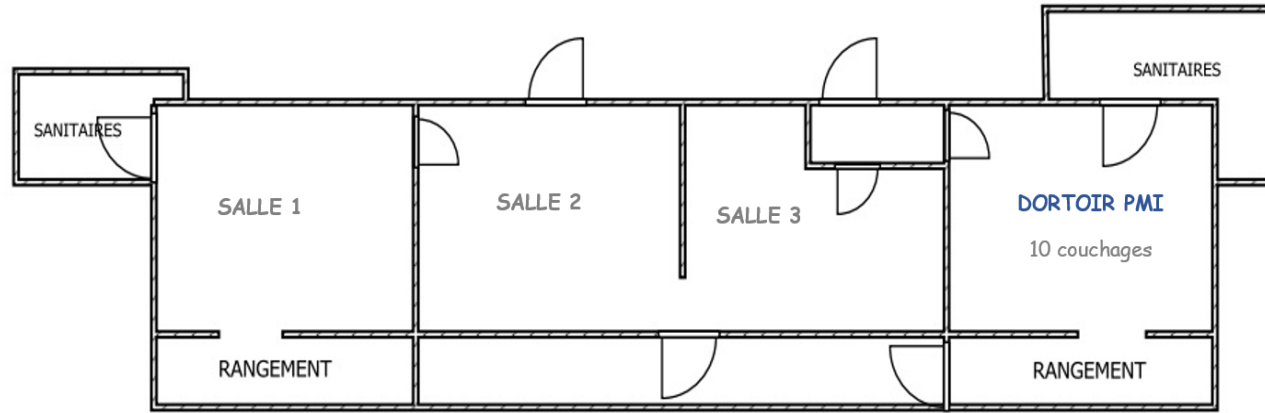

BATIMENT 1 ETAGE

Salle d'activité : Salle de 160 m² entièrement équipée avec sonorisation, vidéoprojecteur, tableaux blanc et jeu de fléchettes.

BATIMENT 2

BATIMENT 3 GITE