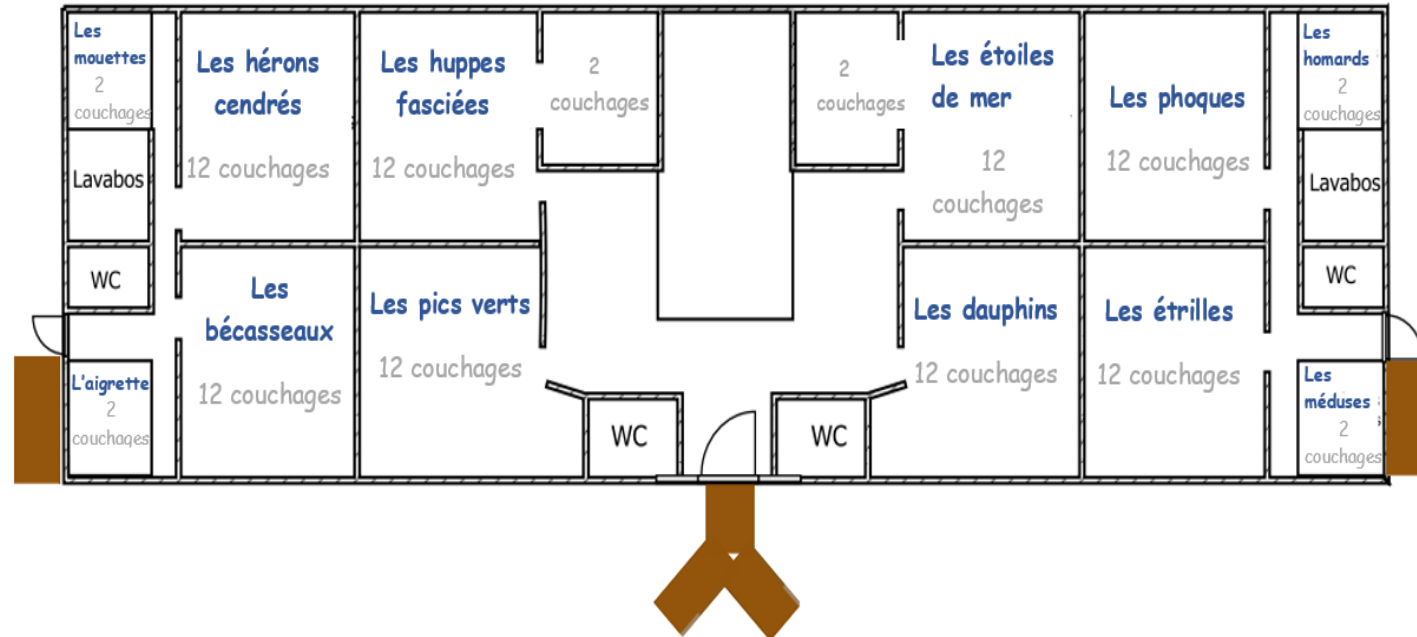

BATIMENT 1 ETAGE

Salle d'activité : Salle de 160 m² entièrement équipée avec sonorisation, vidéoprojecteur, tableaux blanc et jeu de fléchettes.

BATIMENT 2

BATIMENT 3 GITE