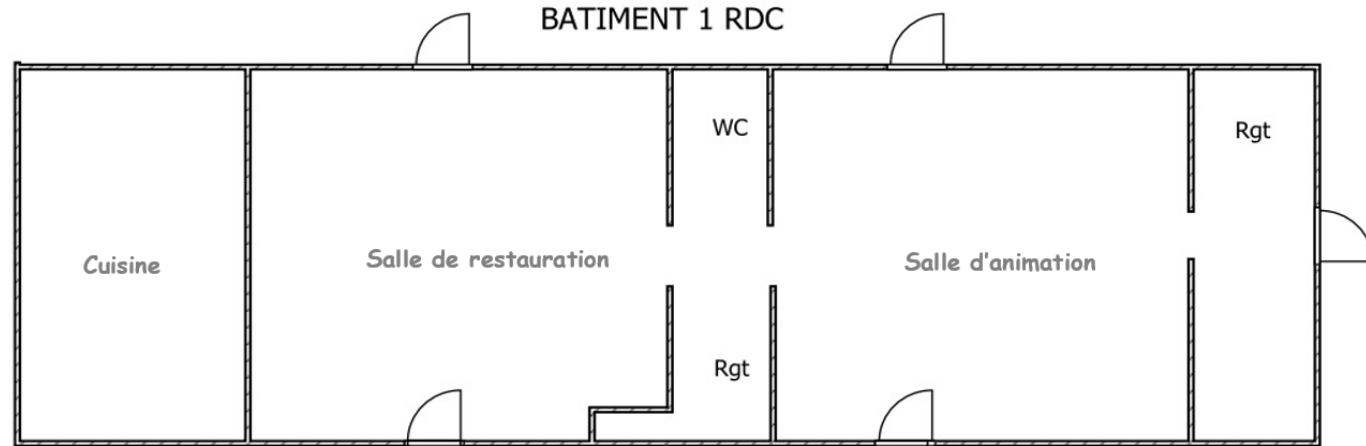

BATIMENT 1 ETAGE

Salle d'activité : Salle de 160 m² entièrement équipée avec sonorisation, vidéoprojecteur, tableaux blanc et jeu de fléchettes.

BATIMENT 2

BATIMENT 3 GITE