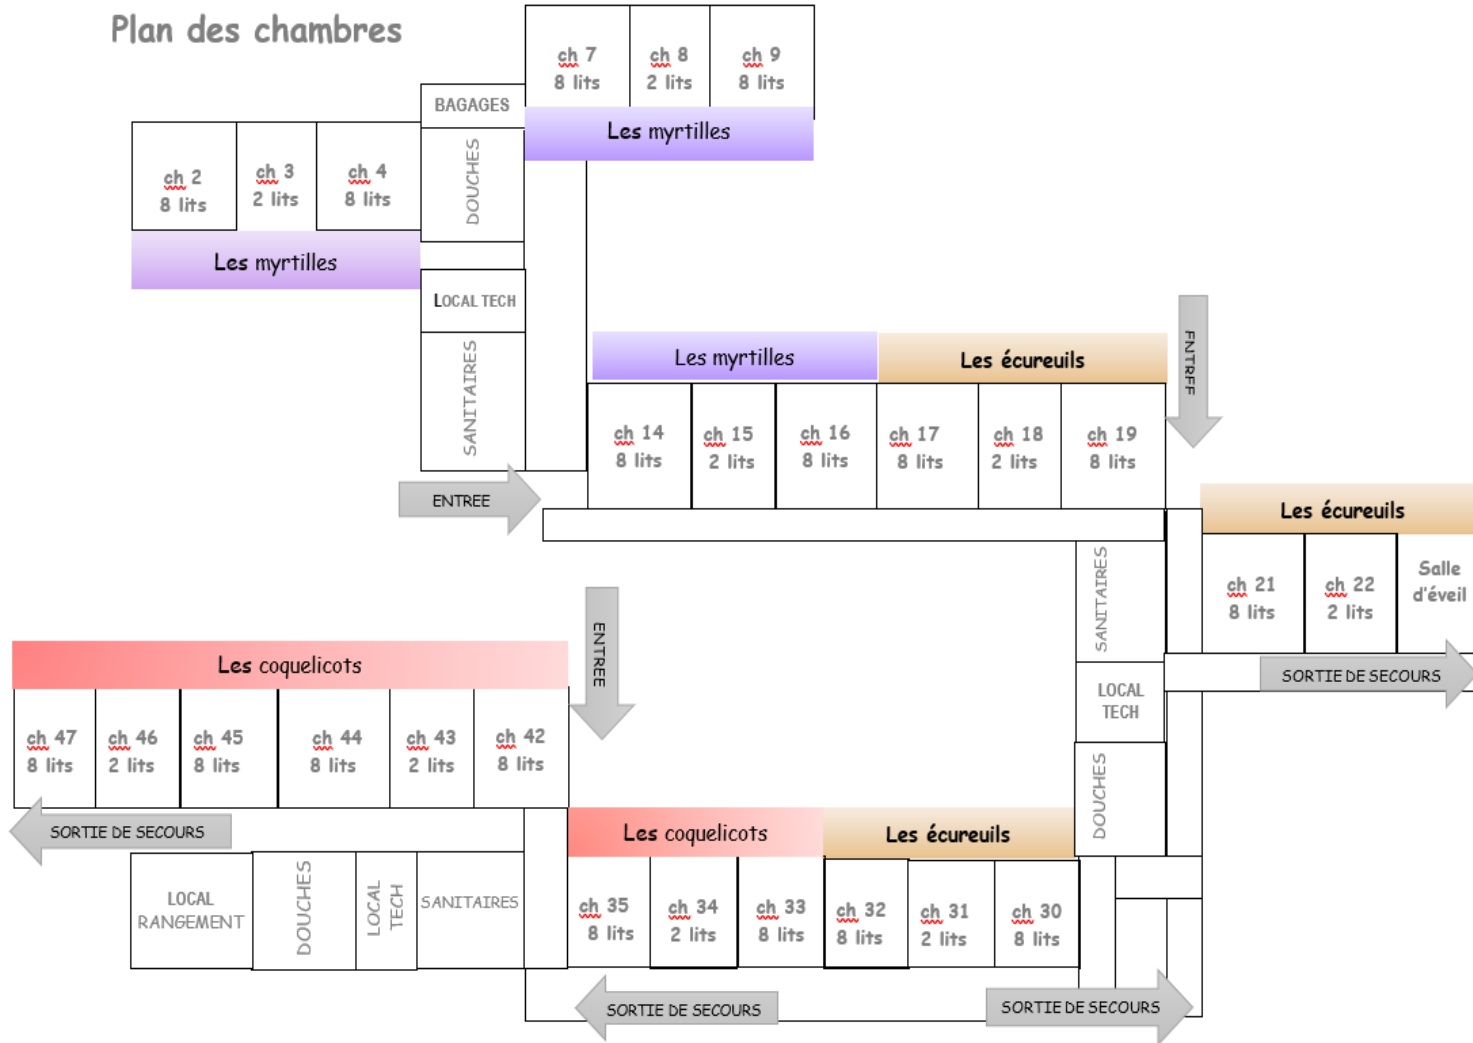

Plan des chambres

Salle d'activité : Salle de 120 m² entièrement équipée avec sonorisation, vidéoprojecteur