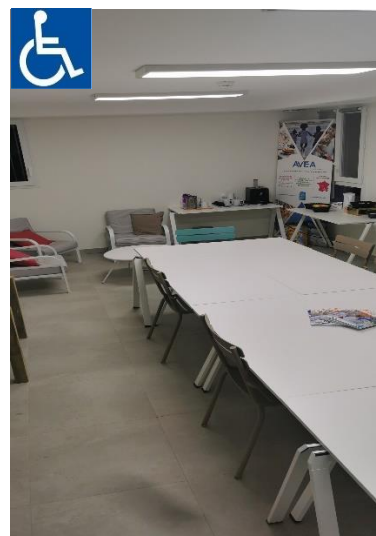

Son mur mobile permet de créer deux espaces totalement indépendants avec vidéo projecteurs et sonorisation.

Espace Clape

Cette salle de 100M2 attenante à l'espace de restauration dispose d'un espace détente, d'un coin café, de sanitaires et d'un accès terrasse avec vue sur le Massif de La Clape.

Elle est équipée d'un vidéo projecteur et d'une sonorisation

Espace Tramontane

Cette salle de 50M2 dispose d'un accès direct à une terrasse avec vue sur le Massif de la Clape et la Méditerranée.

Sa cuisine équipée permet l'organisation de la restauration en autonomie

Vidéo projecteur mis à disposition sur demande

Espace La Cardinale

Cette salle de 25 M2 permet de se réunir en petit comité.

Elle dispose d'un vidéo projecteur, d'un coin café et de sanitaires

Espace Garrigue

Cet espace cosy de 30 M2 équipé d'une bibliothèque, de jeux de société et de canapés confortables, est un lieu propice à la détente